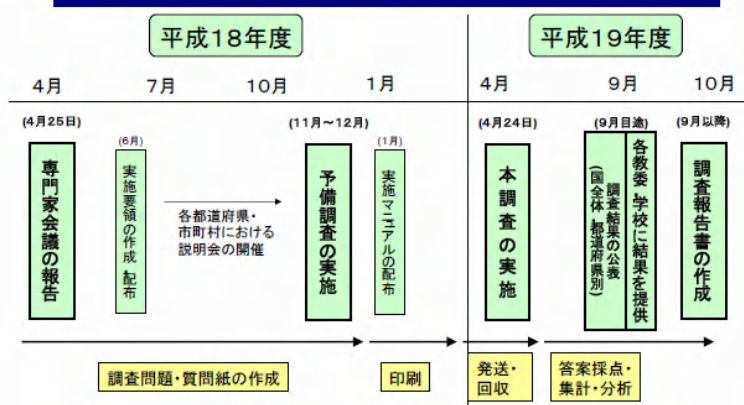

# 全国学力テスト分析会

## 「全国学力・学習状況調査」実施スケジュール

4月24日に実施した全国学力・学習状況調査(全国学力テスト)の問題はご覧になりましたか。

夏季休業中、学力分析を予定している学校も多いと聞いています。一足先に、各方面の情報を集めて分析をしてみませんか。今後子どもたちに、どんな力を伸ば

していけばよいか、手がかりがつかめると思います。是非御参加下さい。

日時 7月5日(木)  
 時間 19:00~21:00 (18:30~受付)  
 場所 金沢市教育プラザ富樫  
 221 研修室